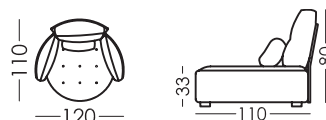

Dimensions

Largeur:	120cm
Hauteur:	80cm
Profondeur:	110cm
Hauteur assise:	33cm
Hauteur accoudoir:	61cm
Hauteur dossier:	50cm
Profondeur ouverte:	-cm

Information technique

Carcasse:	Bois, pin et planche
Suspension assise:	N.E.A
Suspension dossier:	Support de dossier en métal
Mousse d'assise:	Touche de dureté moyenne (blanc)
Assise:	Polyuréthane 35Kg + Fibre
Dossier:	Fibersilk 100% fibre
Coussin d'ornement:	Fibersilk 100% fibre
Parties déhoussables:	Dossier et coussins